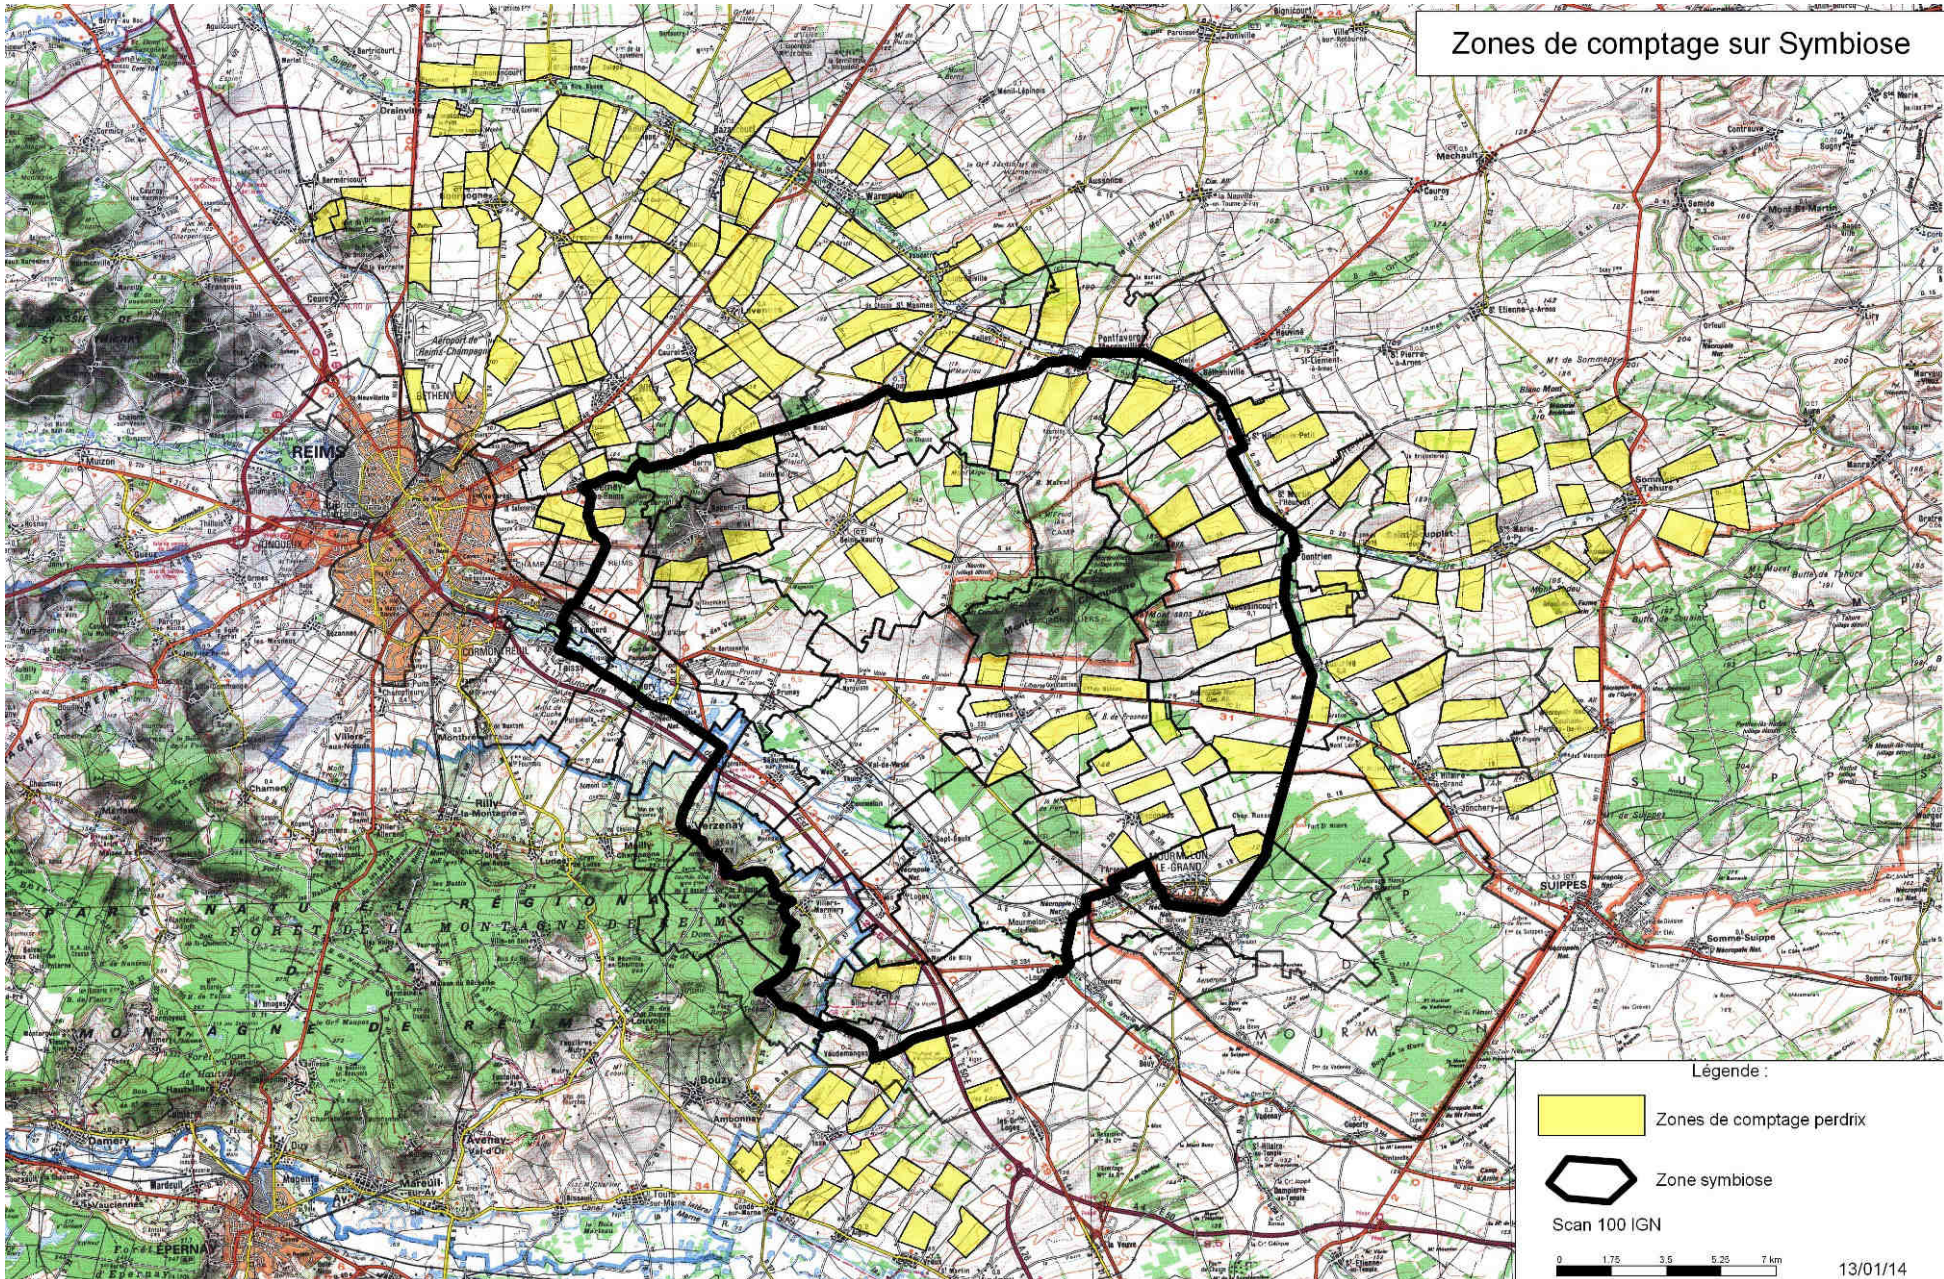

Indicateurs Perdrix grises territoire Symbiose 2013

Fédération Régionale des Chasseurs de Champagne Ardenne

Complexe agricole du Mont Bernard - Route de Suippes

CS90166

51035 Châlons-en Champagne cedex

www.chassechampagneardenne.com

www.agrifaunchampagneardenne.com

• *La densité de perdrix (nombre de couples aux 100 ha)*

Carrés échantillon 2013 :
17 communes, 7000ha

Zones de comptage sur Symbiose

Résultats

Densité de printemps sur Symbiose
 = **10,5 couples / 100 ha**

Adaptation du plan d'échantillonnage :

- Prospections sur les communes présentant de plus fortes densités de couples reproducteurs au printemps pour accroître les chances d'observer des compagnies
- 8 communes échantillonnées : 2 sur Symbiose et 4 limitrophes