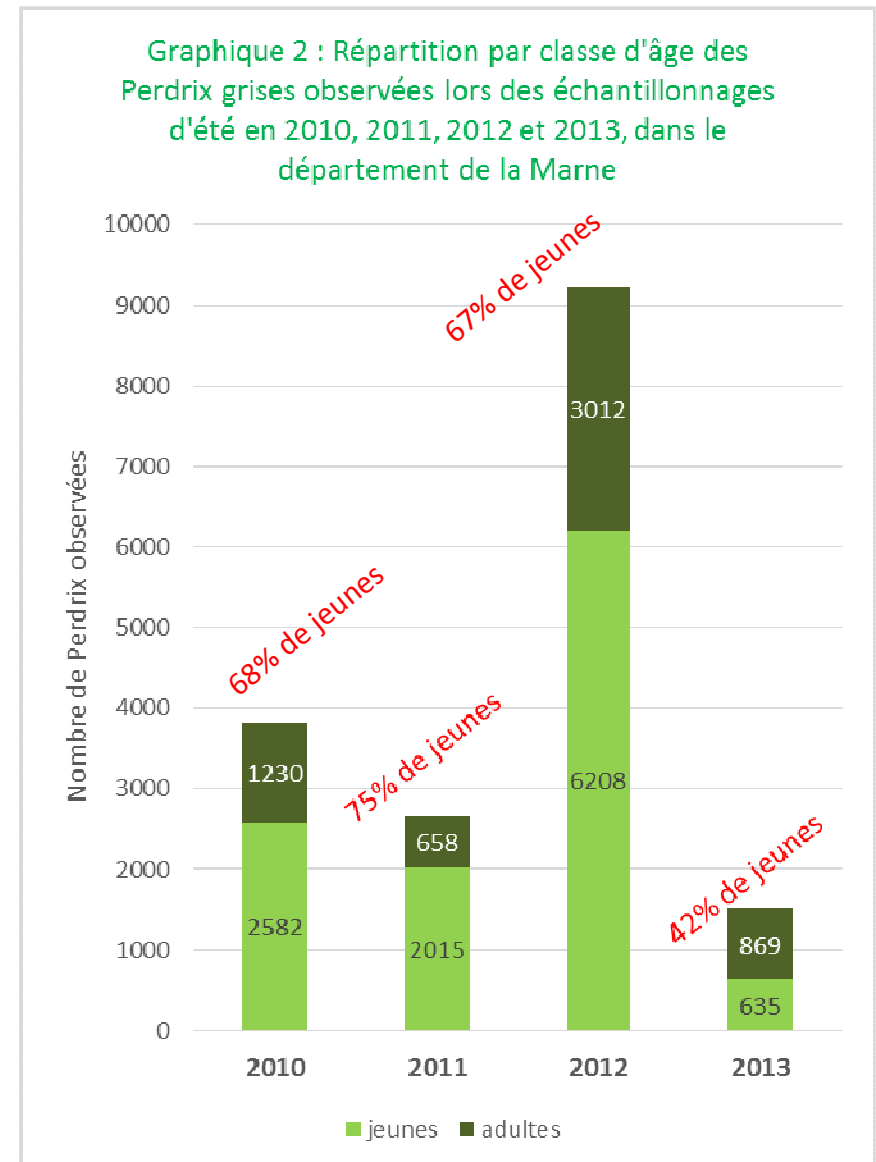

www.agrifaunchampagneardenne.com

• *La densité de perdrix (nombre de couples aux 100 ha)*

Carrés échantillon 2013 :
17 communes, 7000ha

Zones de comptage sur Symbiose

Résultats

Densité de printemps sur Symbiose
 = **10,5 couples / 100 ha**

Densité de printemps départementale
 = **14,6 couples / 100 ha**

Graph1_Densité de printemps des Perdrix grises,
 Communes du territoire Symbiose, 2013

L'indice de reproduction (nombre de jeunes par poule)

Difficultés :

- Reproduction catastrophique de la perdrix grise en 2013
- Difficultés à rencontrer des compagnies aux cours des prospections
- Très peu de jeunes dans les compagnies observés (voir graph)

Adaptation du plan d'échantillonnage :

- Prospections sur les communes présentant de plus fortes densités de couples reproducteurs au printemps pour accroître les chances d'observer des compagnies
- 8 communes échantillonnées : 2 sur Symbiose et 4 limitrophes