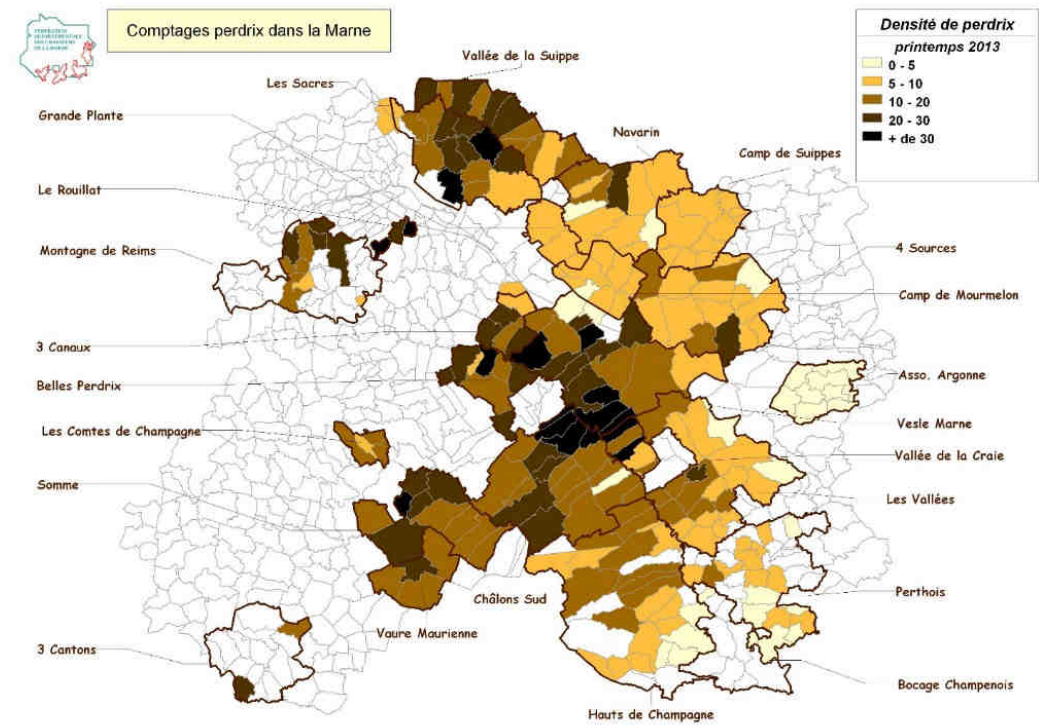

Indicateurs Perdrix grises territoire Symbiose 2013

Fédération Régionale des Chasseurs de Champagne Ardenne

Complexe agricole du Mont Bernard - Route de Suippes

CS90166

51035 Châlons-en Champagne cedex

www.chassechampagneardenne.com

www.agrifaunchampagneardenne.com

• *La densité de perdrix (nombre de couples aux 100 ha)*

Carrés échantillon 2013 :
17 communes, 7000ha

Zones de comptage sur Symbiose

Résultats

Densité de printemps sur Symbiose
 = **10,5 couples / 100 ha**

Densité de printemps départementale
 = **14,6 couples / 100 ha**

Graph1_Densité de printemps des Perdrix grises,
 Communes du territoire Symbiose, 2013

L'indice de reproduction (nombre de jeunes par poule)

Adaptation du plan d'échantillonnage :

- Prospections sur les communes présentant de plus fortes densités de couples reproducteurs au printemps pour accroître les chances d'observer des compagnies
- 8 communes échantillonnées : 2 sur Symbiose et 4 limitrophes