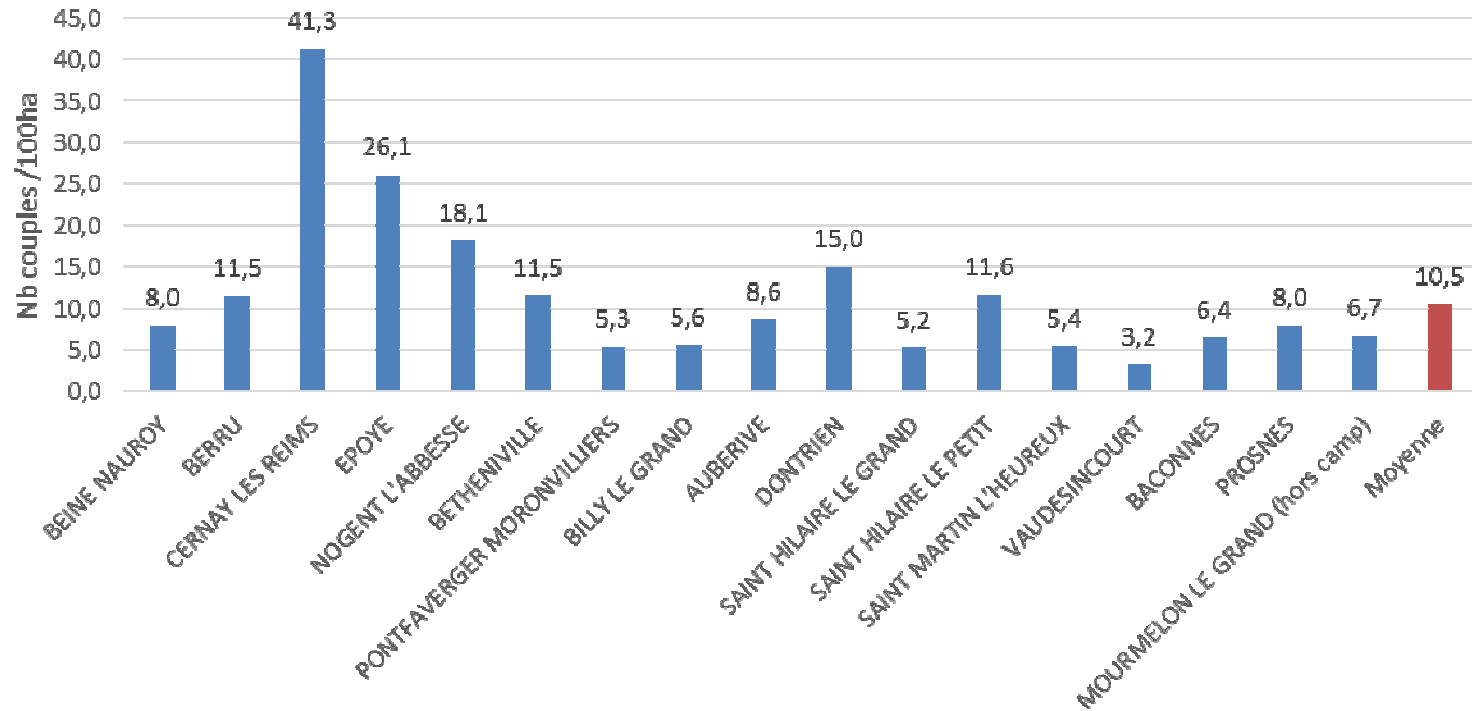

Indicateurs Perdrix grises territoire Symbiose 2013

Fédération Régionale des Chasseurs de Champagne Ardenne

Complexe agricole du Mont Bernard - Route de Suippes

CS90166

51035 Châlons-en Champagne cedex

www.chassechampagneardenne.com

www.agrifaunchampagneardenne.com

• *La densité de perdrix (nombre de couples aux 100 ha)*

Carrés échantillon 2013 :
17 communes, 7000ha

Zones de comptage sur Symbiose

Résultats

Densité de printemps sur Symbiose
 = **10,5 couples / 100 ha**

Densité de printemps départementale
 = **14,6 couples / 100 ha**

Graph1_Densité de printemps des Perdrix grises,
 Communes du territoire Symbiose, 2013

L'indice de reproduction (nombre de jeunes par poule)

Adaptation du plan d'échantillonnage :

- Prospections sur les communes présentant de plus fortes densités de couples reproducteurs au printemps pour accroître les chances d'observer des compagnies
- 8 communes échantillonnées : 2 sur Symbiose et 4 limitrophes